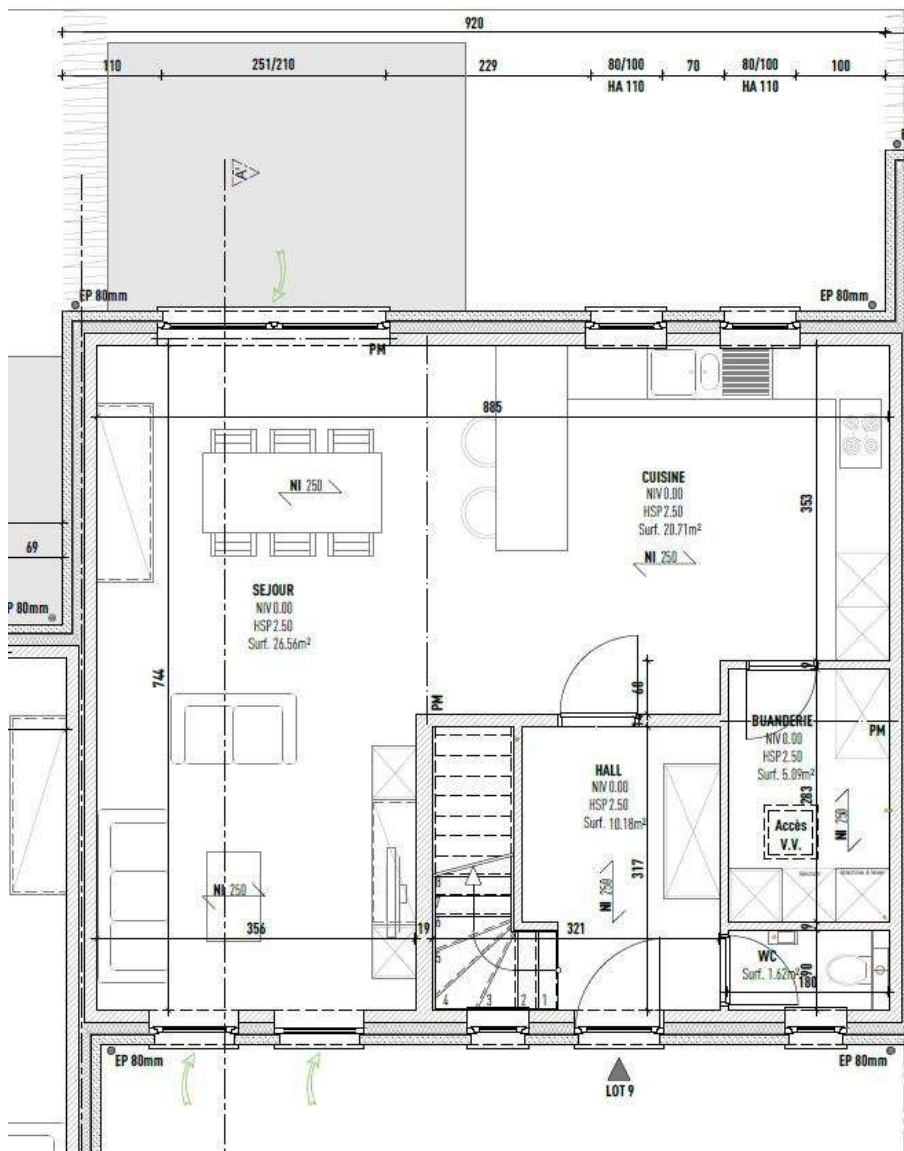

« Les Vignes d'Orp »
11 Maisons basse énergie

Maison 9

CHARDONNAY

'lan Rez+1 - Lots 9-10-11 Echelle 1/50

Façades avant et arrière

Descriptif du bien

- Maison de 152m²
- Terrain 380m²
- 3 Chambres
- 1 Salle de Bain
- 2 wc séparés
- Chauffage sol - pompe à chaleur
- Double vitrage