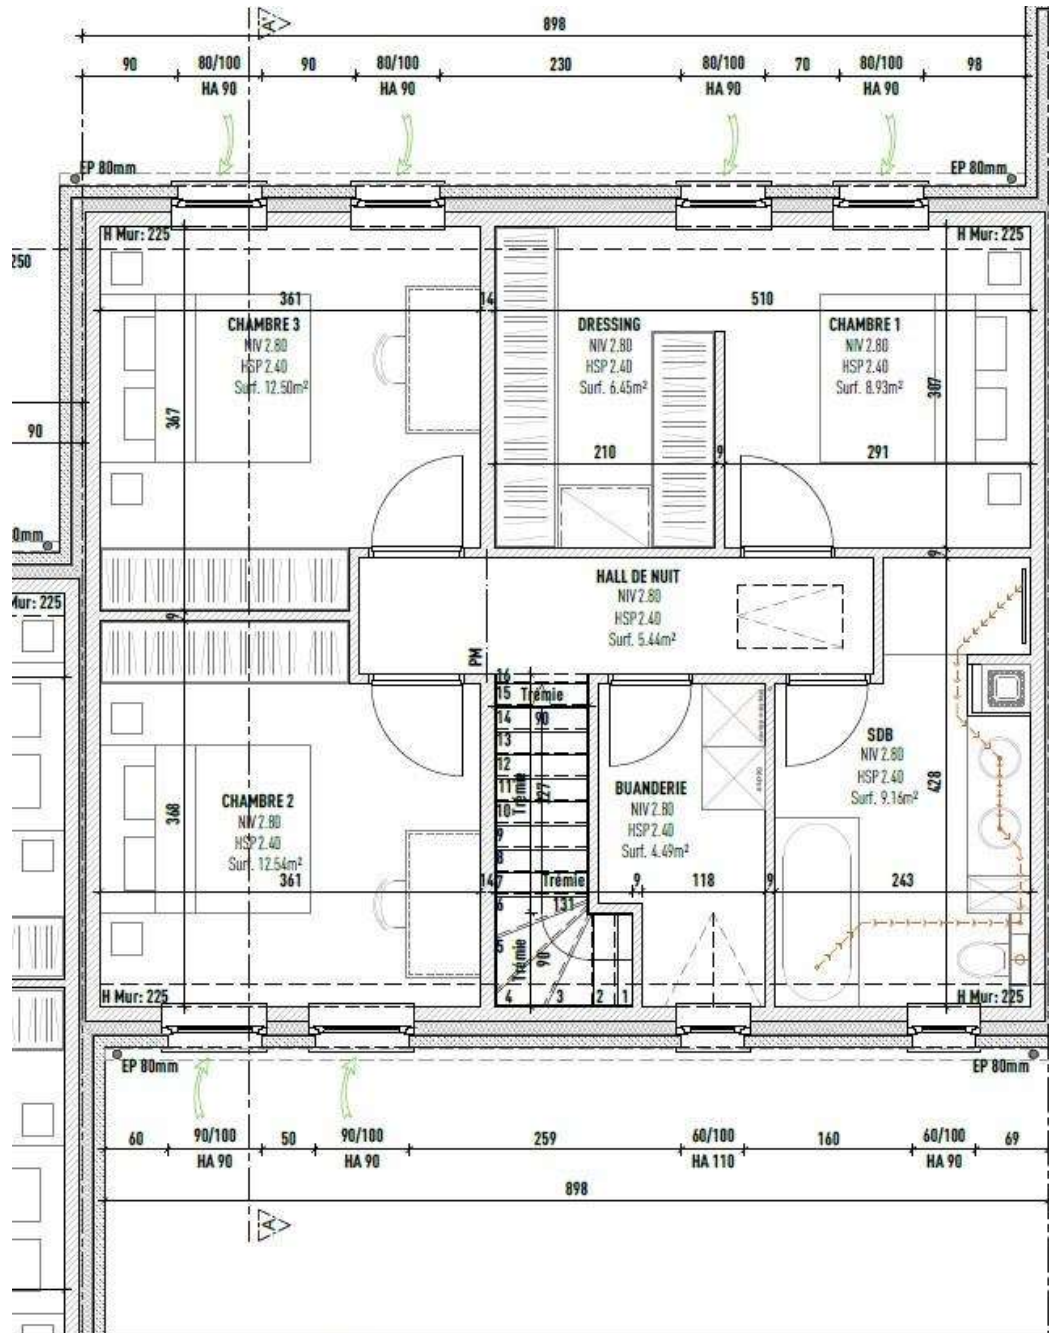

« Les Vignes d'Orp »
11 Maisons basse énergie

Maison 9

CHARDONNAY

'lan Rez+1 - Lots 9-10-11 Echelle 1/50

Façades avant et arrière

Descriptif du bien

- Maison de 152m²
- Terrain 380m²
- 3 Chambres
- 1 Salle de Bain
- 2 wc séparés
- Chauffage sol - pompe à chaleur
- Double vitrage